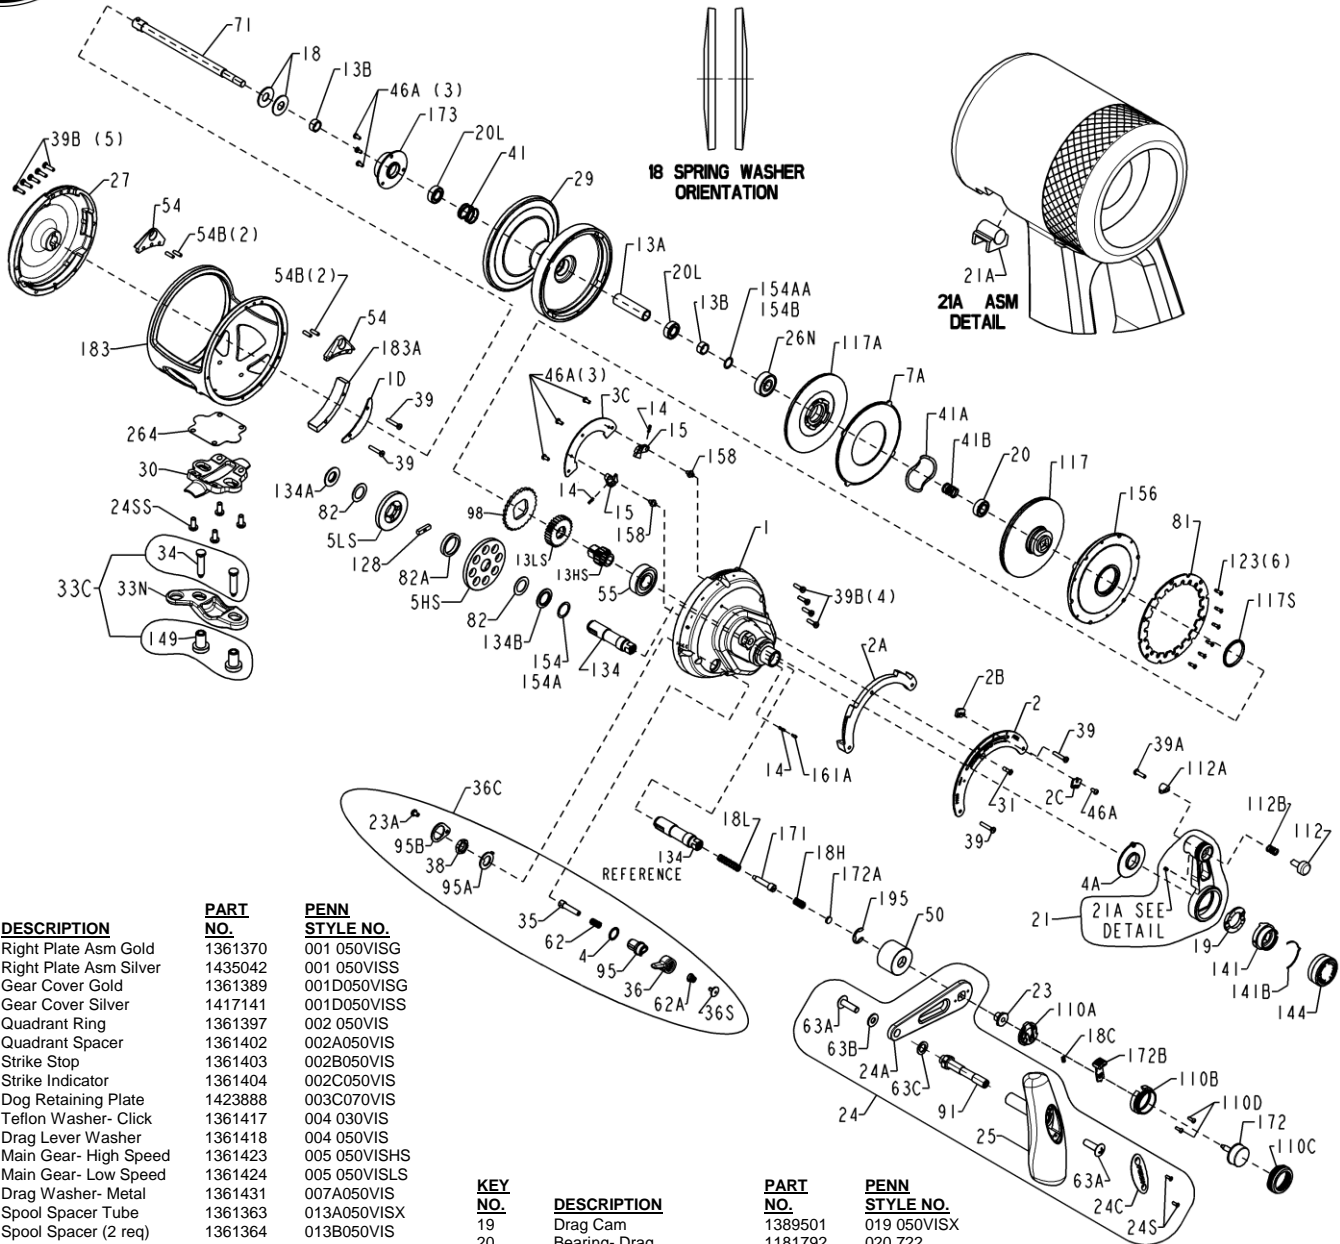

# MODEL 50VISX, Gold, 1370782 and 50VISXS, Silver, 1419234

KEY NO.	DESCRIPTION	PART NO.	PENN STYLE NO.
1	Right Plate Asm Gold	1361370	001 050VISG
1	Right Plate Asm Silver	1435042	001 050VISS
1D	Gear Cover Gold	1361389	001D050VISG
1D	Gear Cover Silver	1417141	001D050VISS
2	Quadrant Ring	1361397	002 050VIS
2A	Quadrant Spacer	1361402	002A050VIS
2B	Strike Stop	1361403	002B050VIS
2C	Strike Indicator	1361404	002C050VIS
3C	Dog Retaining Plate	1423888	003C070VIS
4	Teflon Washer- Click	1361417	004 030VIS
4A	Drag Lever Washer	1361418	004 050VIS
5HS	Main Gear- High Speed	1361423	005 050VISHS
5LS	Main Gear- Low Speed	1361424	005 050VISLS
7A	Drag Washer- Metal	1361431	007A050VIS
13A	Spool Spacer Tube	1361363	013A050VISX
13B	Spool Spacer (2 req)	1361364	013B050VIS
13HS	Pinion- High Speed	1361365	013 050VISHS
13LS	Pinion- Low Speed	1361366	013 050VISLS
14	Dog/Click Spring (3 req)	1181406	014 535
15	Dog (2 req)	1423959	015 070VIS
18	Spring Washer (2 req)	1361385	018 050VIS
18C	Shifter Spring	1181632	018C015KG
18H	Shift Spring- Heavy	1361386	018H050VIS
18L	Shift Spring- Light	1265003	018L30SLD2

KEY NO.	DESCRIPTION	PART NO.	PENN STYLE NO.
19	Drag Cam	1389501	019 050VISX
20	Bearing- Drag	1181792	020 722
20L	Bearing- Spool (2 req)	1233759	020L722
21	Drag Lever Asm Gold	1361390	021 050VISG
21	Drag Lever Asm Silver	1417130	021 050VISS
21A	Drag Lever Guide	1361392	021A050VIS
23	Screw- Handle	1361394	023 050VIS
23A	Screw- Click Ret. Plate	1181953	023 750
24	Handle Assembly	1379677	024 050VIS
24A	Handle Arm	1361395	024 050VIS-1
24C	Knob Cap	1361396	024C050VIS
24S	Screw-Knob Cap (2 req)	1362971	024S050VIS
24SS	Screw- Stand (4 req)	1239042	024SS525MAG2