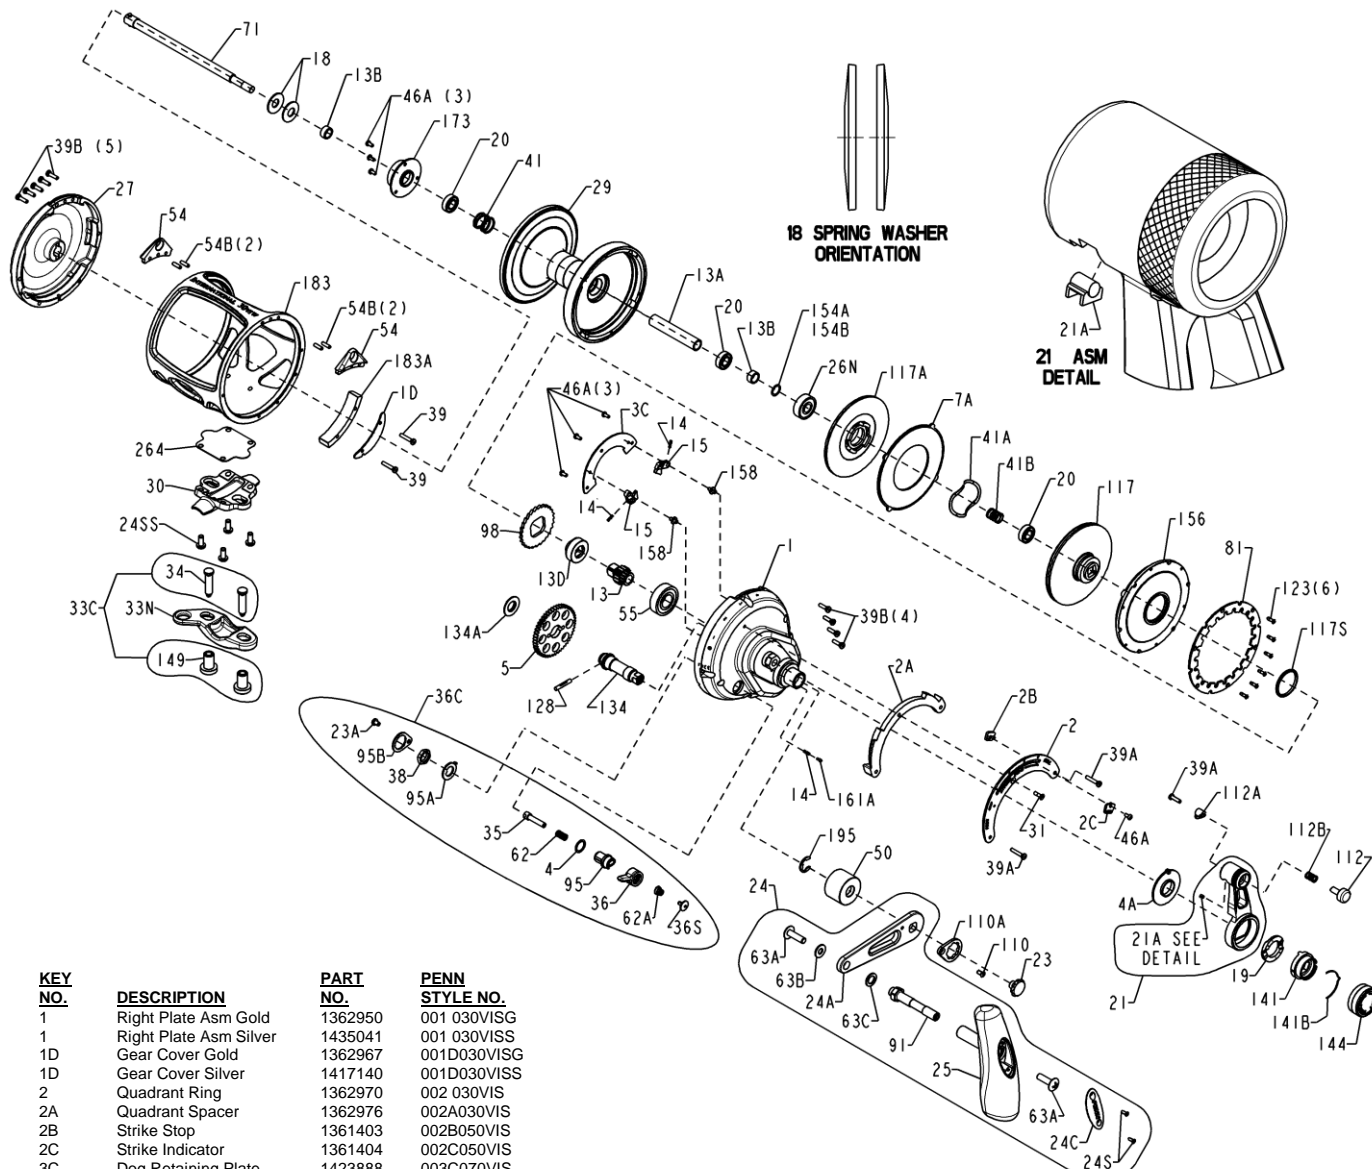

MODELS 30VIW, Gold, 1450509 and 30VIWS, Silver, 1450510

| KEY NO. | DESCRIPTION | PART NO. | PENN STYLE NO. |
|---------|------------------------|----------|----------------|
| 1 | Right Plate Asm Gold | 1362950 | 001 030VISG |
| 1 | Right Plate Asm Silver | 1435041 | 001 030VISS |
| 1D | Gear Cover Gold | 1362967 | 001D030VISG |
| 1D | Gear Cover Silver | 1417140 | 001D030VISS |
| 2 | Quadrant Ring | 1362970 | 002 030VIS |
| 2A | Quadrant Spacer | 1362976 | 002A030VIS |
| 2B | Strike Stop | 1361403 | 002B050VIS |
| 2C | Strike Indicator | 1361404 | 002C050VIS |
| 3C | Dog Retaining Plate | 1423888 | 003C070VIS |
| 4 | Teflon Washer- Click | 1361417 | 004 030VIS |
| 4A | Drag Lever Washer | 1361418 | 004 050VIS |
| 5 | Main Gear | 1450688 | 005 030VI |
| 7A | Drag Washer- Metal | 1362988 | 007A030VIS |
| 13 | Pinion | 1362955 | 013 030VISHS |
| 13A | Spool Spacer Tube | 1362953 | 013A030VISW |
| 13B | Spool Spacer (2 req) | 1361364 | 013B050VIS |
| 13D | Pinion Spacer | 1451132 | 013D030VI |
| 14 | Dog Spring (3 req) | 1181406 | 014 535 |
| 15 | Dog (2 req) | 1423959 | 015 070VIS |
| 18 | Spring Washer (2 req) | 1362961 | 018 030VIS |

| KEY NO. | DESCRIPTION | PART NO. | PENN STYLE NO. |
|---------|------------------------------|----------|----------------|
| 19 | Drag Cam | 1361387 | 019 050VIS |
| 20 | Bearing (3 req) | 1181792 | 020 722 |
| 21 | Drag Lever Asm Gold | 1362968 | 021 030VISG |
| 21 | Drag Lever Asm Silver | 1417129 | 021 030VISS |
| 21A | Drag Lever Guide | 1361392 | 021A050VIS |
| 23 | Screw- Handle | 1364767 | 023 012VI |
| 23A | Screw- Click Retaining Plate | 1181953 | 023 750 |
| 24 | Handle Assembly | 1453042 | 024 050VIW |
| 24A | Handle Arm | 1451134 | 024 050VI-1 |
| 24C | Knob Cap | 1361396 | 024C050VIS |
| 24S | Screw-Knob Cap (2 req) | 1362971 | 024S050VIS |
| 24SS | Stand Screw (4 req) | 1239042 | 024S525MAG2 |