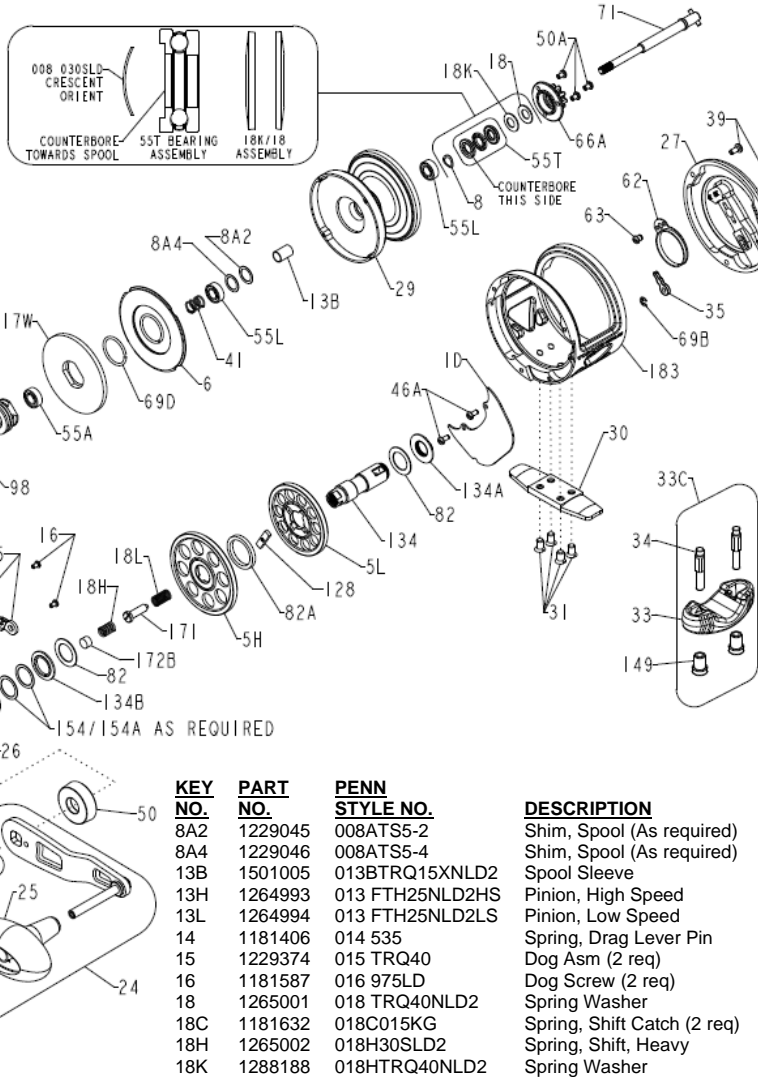

MODELS TRQ15XNLD2G (Gold), 1501850 & TRQ15XNLD2S (Silver), 1501851

KEY NO.	PART NO.	PENN STYLE NO.	DESCRIPTION
1	1264961	001 TRQ30LD2G	R.S. Plate Asm (Gold)
1	1500548	001 TRQ30LD2S	R.S. Plate Asm (Silver)
1D	1264968	001DTRQ30LD2G	Gear Cover (Gold)
1D	1500540	001DTRQ30LD2S	Gear Cover (Silver)
2	1264971	002 TRQ30LD2B	Quadrant
2A	1264976	002ATRQ30LD2	Drag Lever Ratchet
4	1264978	004 TRQ15LD2	Washer, Drag Lever
5H	1264981	005 FTH25NLD2HS	Gear, High Speed Main
5L	1264982	005 FTH25NLD2LS	Gear, Low Speed Main
6	1264986	006 TRQ30LD2	Drag Washer
8	1257843	008 030SLD	Washer, Crescent

KEY NO.	PART NO.	PENN STYLE NO.	DESCRIPTION
8A2	1229045	008ATS5-2	Shim, Spool (As required)
8A4	1229046	008ATS5-4	Shim, Spool (As required)
13B	1501005	013BTRQ15XNLD2	Spool Sleeve
13H	1264993	013 FTH25NLD2HS	Pinion, High Speed
13L	1264994	013 FTH25NLD2LS	Pinion, Low Speed
14	1181406	014 535	Spring, Drag Lever Pin
15	1229374	015 TRQ40	Dog Asm (2 req)
16	1181587	016 975LD	Dog Screw (2 req)
18	1265001	018 TRQ40NLD2	Spring Washer
18C	1181632	018C015KG	Spring, Shift Catch (2 req)
18H	1265002	018H30SLD2	Spring, Shift, Heavy
18K	1288188	018HTRQ40NLD2	Spring Washer
18L	1265003	018L30SLD2	Spring, Shift, Light
19	1296247	019 TRQ30LD2	Drag Cam
21	1265005	021 TRQ30LD2G	Drag Lever (Gold)
21	1265006	021 TRQ30LD2S	Drag Lever (Silver)
21A	1265011	021ATRQ30LD2	Lever/Quadrant Spacer
23	1229458	023 012VS	Handle Screw
23L	1191283	023L750	Handle Knob Screw
23W	1286986	023WTRQ40NLD2	Handle Nut Washer
24	1277509	024 TRQ30LD2G	Handle Asm (Gold)
24	1500021	024 TRQ30LD2S	Handle Asm (Silver)
24C	1191335	024C066	Handle Knob Cap
25	1240293	025 TRQ40	Handle Knob
26	1265023	026 TRQ40NLD2	Ball Bearing (2 req)
26N	1435256	026NS025	Ball Bearing
27	1265032	027 TRQ30LD2G	Plate, L.S. (Gold)
27	1500639	027 TRQ30LD2S	Plate, L.S. (Silver)