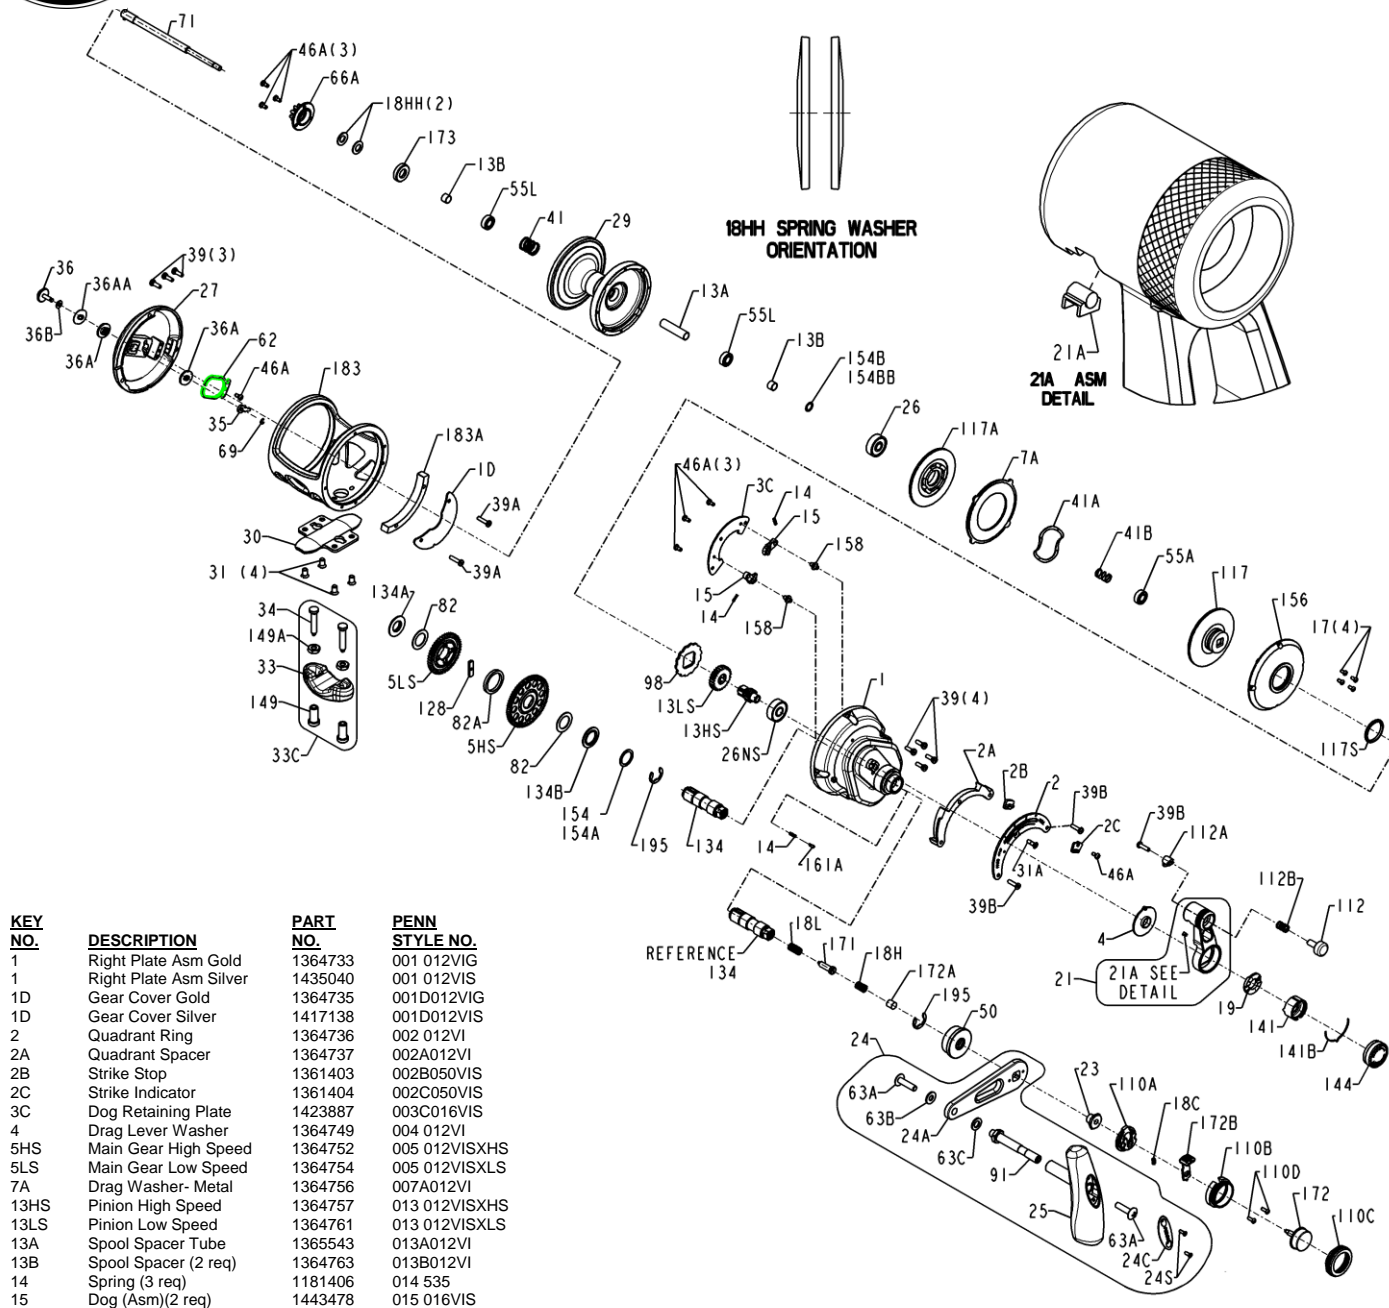

# MODELS 12VISX, Gold, 1370775 and 12VISXS, Silver, 1419187

KEY NO.	DESCRIPTION	PART NO.	PENN STYLE NO.
1	Right Plate Asm Gold	1364733	001 012VIG
1	Right Plate Asm Silver	1435040	001 012VIS
1D	Gear Cover Gold	1364735	001D012VIG
1D	Gear Cover Silver	1417138	001D012VIS
2	Quadrant Ring	1364736	002 012VI
2A	Quadrant Spacer	1364737	002A012VI
2B	Strike Stop	1361403	002B050VIS
2C	Strike Indicator	1361404	002C050VIS
3C	Dog Retaining Plate	1423887	003C016VIS
4	Drag Lever Washer	1364749	004 012VI
5HS	Main Gear High Speed	1364752	005 012VISXHS
5LS	Main Gear Low Speed	1364754	005 012VISXLS
7A	Drag Washer- Metal	1364756	007A012VI
13HS	Pinion High Speed	1364757	013 012VISXHS
13LS	Pinion Low Speed	1364761	013 012VISXLS
13A	Spool Spacer Tube	1365543	013A012VI
13B	Spool Spacer (2 req)	1364763	013B012VI
14	Spring (3 req)	1181406	014 535
15	Dog (Asm)(2 req)	1443478	015 016VIS
17	Screw (4 req)	1181604	017 975LD
18C	Spring	1181632	018C015KG
18H	Spring	1265002	018H30SLD2
18HH	Spring Washer (2 req)	1288188	018HTRQ40NLD2
18L	Spring	1265003	018L30SLD2