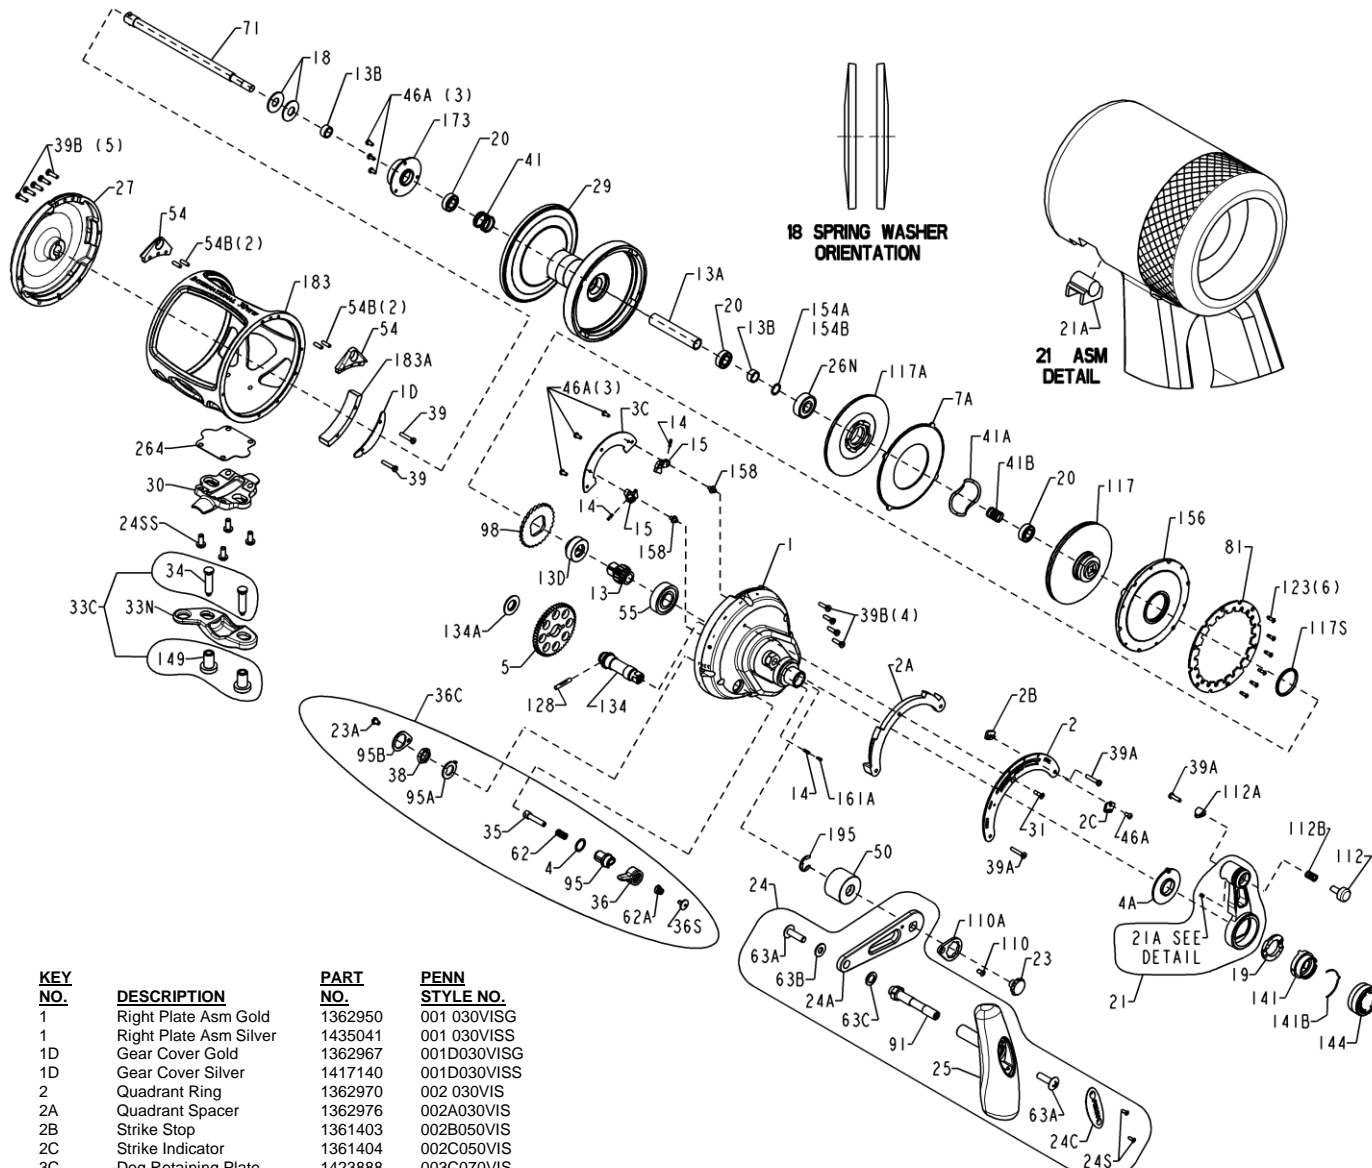

**MODELS 30VIW, Gold, 1450509 and 30VIWS, Silver, 1450510**

KEY NO.	DESCRIPTION	PART NO.	PENN STYLE NO.
1	Right Plate Asm Gold	1362950	001 030VISG
1	Right Plate Asm Silver	1435041	001 030VISS
1D	Gear Cover Gold	1362967	001D030VISG
1D	Gear Cover Silver	1417140	001D030VISS
2	Quadrant Ring	1362970	002 030VIS
2A	Quadrant Spacer	1362976	002A030VIS
2B	Strike Stop	1361403	002B050VIS
2C	Strike Indicator	1361404	002C050VIS
3C	Dog Retaining Plate	1423888	003C070VIS
4	Teflon Washer- Click	1361417	004 030VIS
4A	Drag Lever Washer	1361418	004 050VIS
5	Main Gear	1450688	005 030VI
7A	Drag Washer- Metal	1362988	007A030VIS
13	Pinion	1362955	013 030VISHS
13A	Spool Spacer Tube	1362953	013A030VISW
13B	Spool Spacer (2 req)	1361364	013B050VIS
13D	Pinion Spacer	1451132	013D030VI
14	Dog Spring (3 req)	1181406	014 535
15	Dog (2 req)	1423959	015 070VIS
18	Spring Washer (2 req)	1362961	018 030VIS

KEY NO.	DESCRIPTION	PART NO.	PENN STYLE NO.
19	Drag Cam	1361387	019 050VIS
20	Bearing (3 req)	1181792	020 722
21	Drag Lever Asm Gold	1362968	021 030VISG
21	Drag Lever Asm Silver	1417129	021 030VISS
21A	Drag Lever Guide	1361392	021A050VIS
23	Screw- Handle	1364767	023 012VI
23A	Screw- Click Retaining Plate	1181953	023 750
24	Handle Assembly	1453042	024 050VIW
24A	Handle Arm	1451134	024 050VI-1
24C	Knob Cap	1361396	024C050VIS
24S	Screw-Knob Cap (2 req)	1362971	024S050VIS
24SS	Stand Screw (4 req)	1239042	024S525MAG2